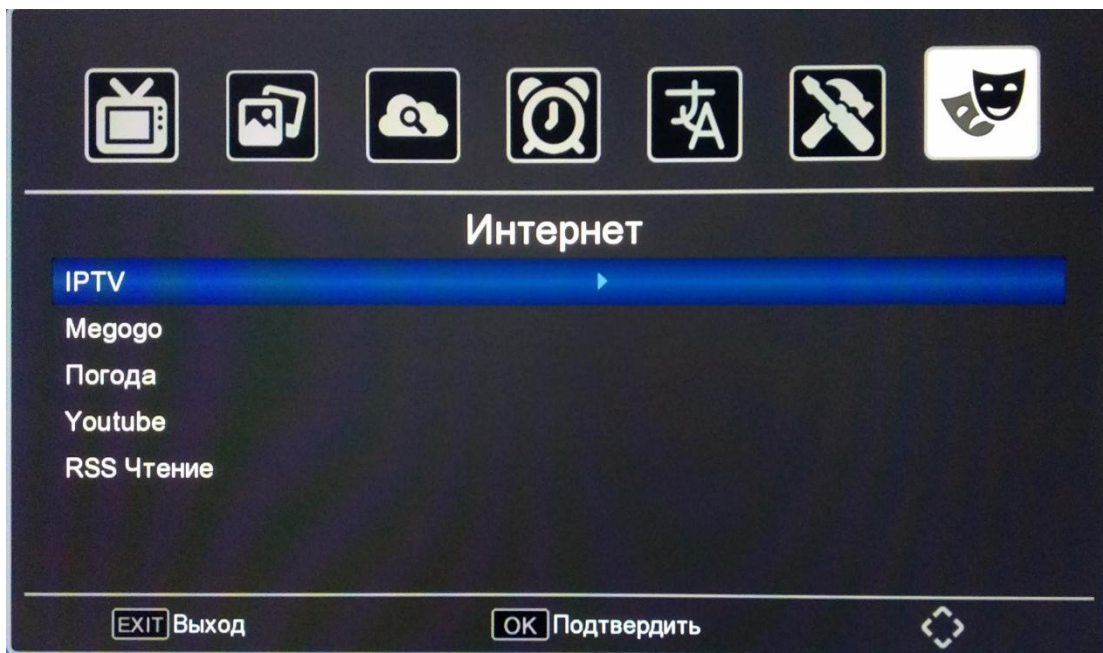

10. В розділі «Медиацентр» вибираємо пункт «Интернет» і натискаємо кнопку «ОК» на пульті ДК. Вибираємо пункт «IPTV» і також тиснемо «ОК» на пульті ДК.