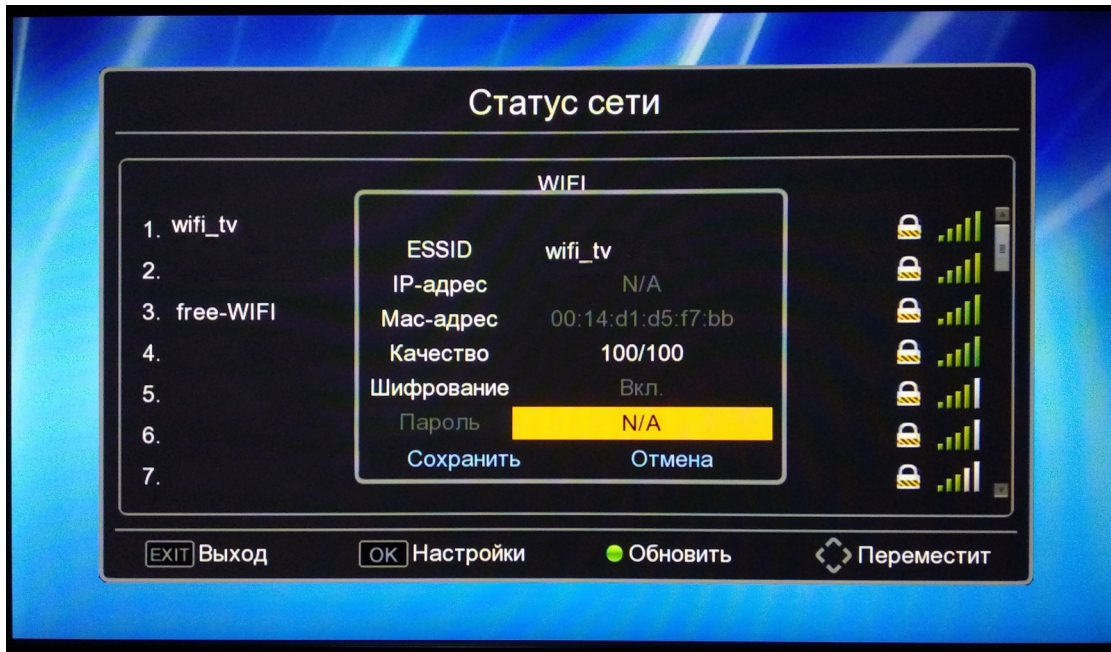

6. Натиснути кнопку «вгору» на пульті ДК для вибору поля «пароль» і натиснути кнопку «ОК».