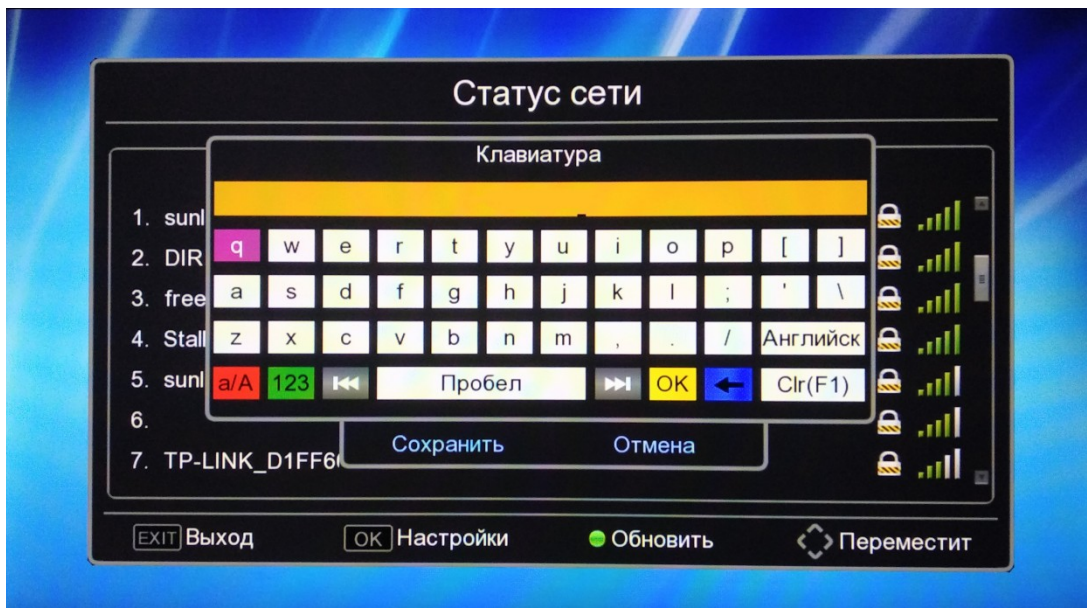

Налаштування приставки IPTV/DVB-T2 WorldVision T62A

1. Підключити WI-FI адаптер в USB порт.
2. Після включення приставки та завантаження інтерфейсу натиснути кнопку **EXIT** на пульті ДК.

3. Відкрити головне меню приставки кнопкою «**MENU**» Перейти в пункт меню «Система», підтвердити вибір кнопкою «**OK**» та перейти в розділ «Настройка Wi-Fi» натиснувши також кнопку «**OK**» на пульті ДК.

Користуючись кнопками навігації оберіть потрібну позицію і натисніть «OK» для входу в відповідний інтерфейс налаштування. Натисніть «EXIT» для виходу з поточного меню.

4. Вибрати пункт «Налаштування Wi-Fi» знову і далі перейти до пошуку Wi-Fi мереж затиснувши «Зелену» кнопку на пульті ДК.

5. Вибрати Вашу Wi-Fi мережу в списку доступних і підтвердити вибір кнопкою «OK».

6. Натиснути кнопку «вгору» на пульті ДК для вибору поля «пароль» і натиснути кнопку «ОК».

7. Введіть пароль Wi-Fi мережі і натисніть «жовту» кнопку на пульті ДК для підтвердження пароля.