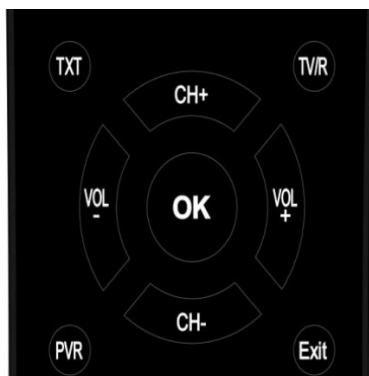

Налаштування приставки IPTV/DVB-T2 WorldVision T62A

1. Підключити WI-FI адаптер в USB порт.
2. Після включення приставки та завантаження інтерфейсу натиснути кнопку **EXIT** на пульті ДК.

3. Відкрити головне меню приставки кнопкою «**MENU**» Перейти в пункт меню «Система», підтвердити вибір кнопкою «**OK**» та перейти в розділ «Настройка Wi-Fi» натиснувши також кнопку «**OK**» на пульті ДК.

Користуючись кнопками навігації оберіть потрібну позицію і натисніть «OK» для входу в відповідний інтерфейс налаштування. Натисніть «EXIT» для виходу з поточного меню.

4. Вибрати пункт «Налаштування Wi-Fi» знову і далі перейти до пошуку Wi-Fi мереж затиснувши «Зелену» кнопку на пульті ДК.