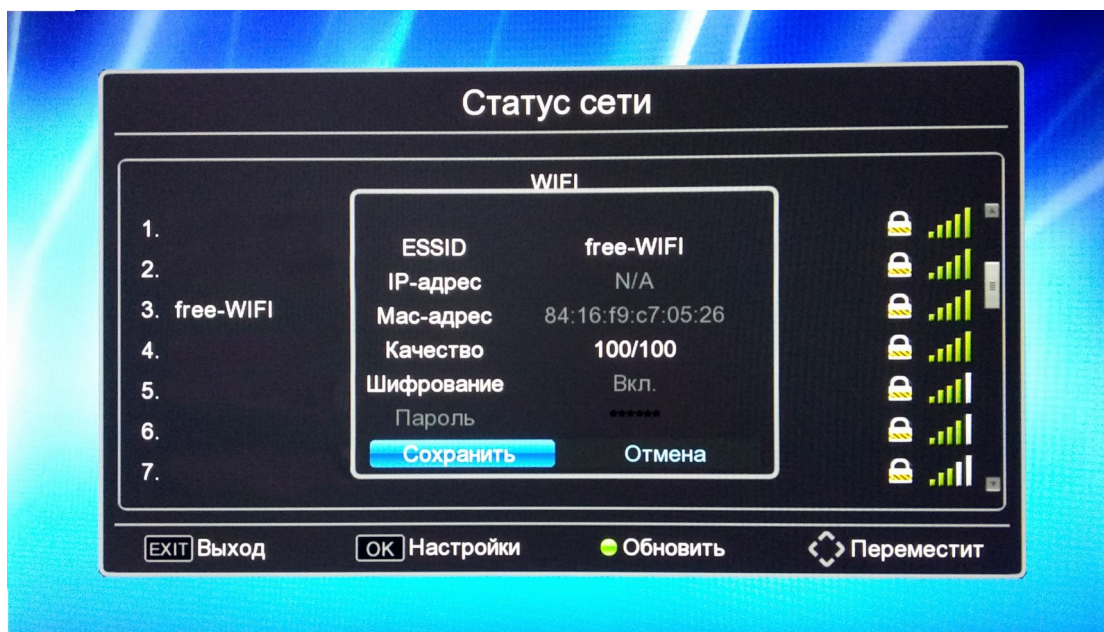

Налаштування приставки IPTV/DVB-T2 WorldVision T62A

1. Підключити WI-FI адаптер в USB порт.
2. Після включення приставки та завантаження інтерфейсу натиснути кнопку **EXIT** на пульті ДК.

3. Відкрити головне меню приставки кнопкою «**MENU**» Перейти в пункт меню «Система», підтвердити вибір кнопкою «**OK**» та перейти в розділ «Настройка Wi-Fi» натиснувши також кнопку «**OK**» на пульті ДК.

Користуючись кнопками навігації оберіть потрібну позицію і натисніть «OK» для входу в відповідний інтерфейс налаштування. Натисніть «EXIT» для виходу з поточного меню.

4. Вибрати пункт «Налаштування Wi-Fi» знову і далі перейти до пошуку Wi-Fi мереж затиснувши «Зелену» кнопку на пульті ДК.

5. Вибрати Вашу Wi-Fi мережу в списку доступних і підтвердити вибір кнопкою «OK».

6. Натиснути кнопку «вгору» на пульті ДК для вибору поля «пароль» і натиснути кнопку «ОК».

7. Введіть пароль Wi-Fi мережі і натисніть «жовту» кнопку на пульті ДК для підтвердження пароля.

8. Вибрати кнопками навігації «Сохранить» і натиснути кнопку «ОК» для підключення до Wi-Fi мережі.

9. Виходимо в головне меню натискаючи кнопку «EXIT» на пульті ДК, та переходимо в розділ «Медіацентр».