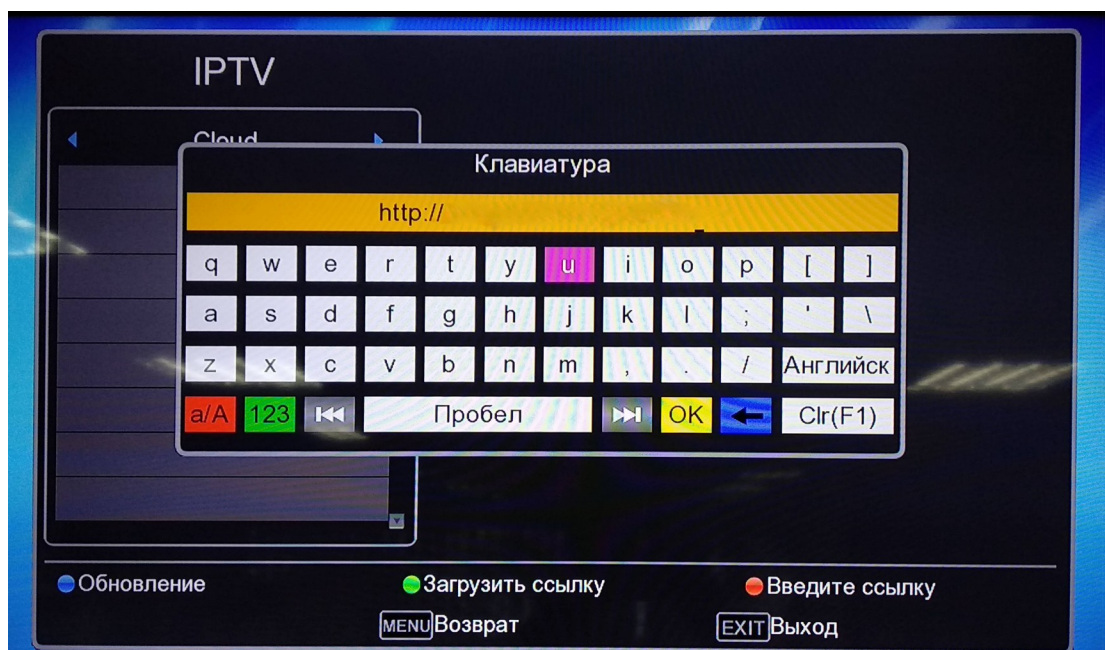

11. В підрозділі «IPTV» за допомогою кнопок навігації переходимо в розділ «Cloud» натиснувши кнопку «вліво». Далі тиснемо на пульту ДК «зелену» кнопку та вводимо необхідний плейліст за допомогою екранної клавіатури. Плейліст доступний в особистому кабінеті в розділі «Телебачення УкрТВін» в параметрах послуги.