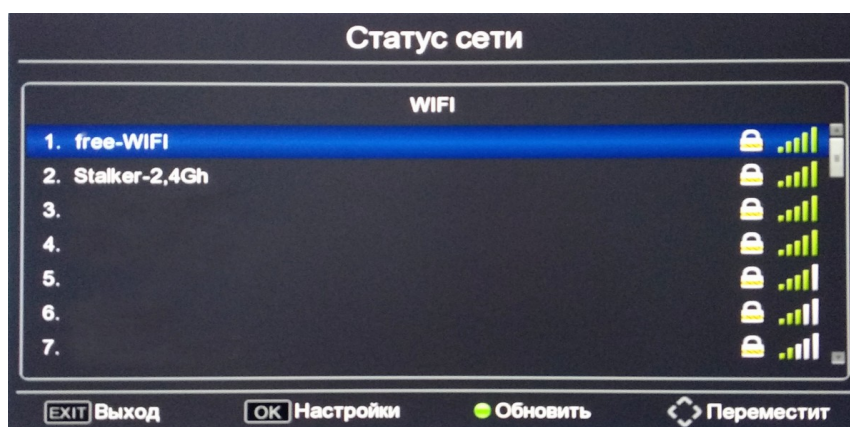

5. Вибрати Вашу Wi-Fi мережу в списку доступних і підтвердити вибір кнопкою «OK».