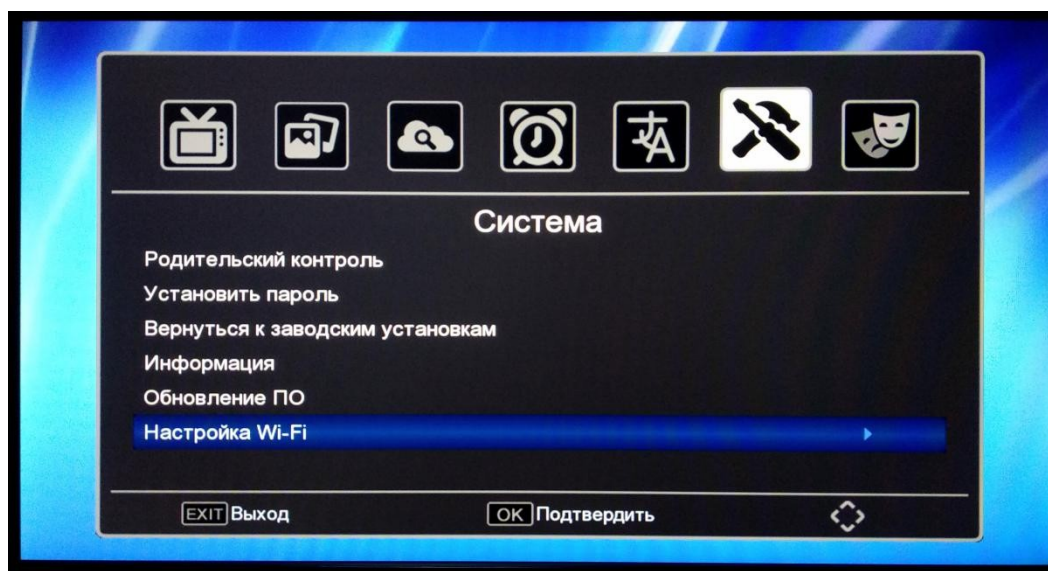

Налаштування приставки IPTV/DVB-T2 WorldVision T62A

1. Підключити WI-FI адаптер в USB порт.
2. Після включення приставки та завантаження інтерфейсу натиснути кнопку **EXIT** на пульті ДК.

3. Відкрити головне меню приставки кнопкою «**MENU**» Перейти в пункт меню «Система», підтвердити вибір кнопкою «**OK**» та перейти в розділ «Настройка Wi-Fi» натиснувши також кнопку «**OK**» на пульті ДК.

Користуючись кнопками навігації оберіть потрібну позицію і натисніть «OK» для входу в відповідний інтерфейс налаштування. Натисніть «EXIT» для виходу з поточного меню.

4. Вибрати пункт «Налаштування Wi-Fi» знову і далі перейти до пошуку Wi-Fi мереж затиснувши «Зелену» кнопку на пульті ДК.