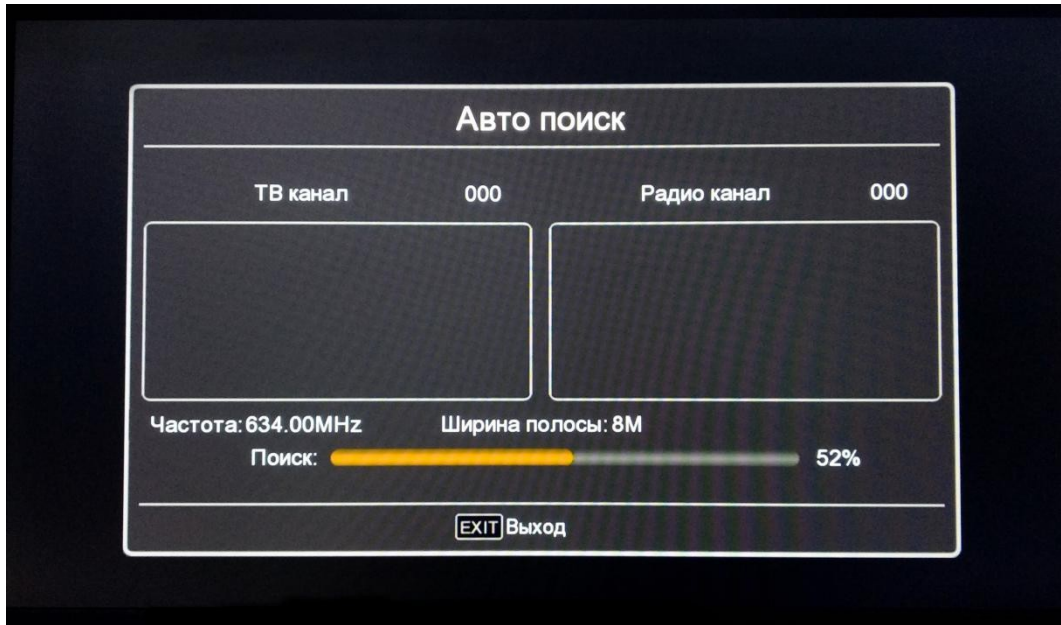

Налаштування приставки IPTV/DVB-T2 WorldVision T62A

1. Підключити WI-FI адаптер в USB порт.
2. Після включення приставки та завантаження інтерфейсу натиснути кнопку **EXIT** на пульті ДК.

3. Відкрити головне меню приставки кнопкою «**MENU**» Перейти в пункт меню «Система», підтвердити вибір кнопкою «**OK**» та перейти в розділ «Настройка Wi-Fi» натиснувши також кнопку «**OK**» на пульті ДК.