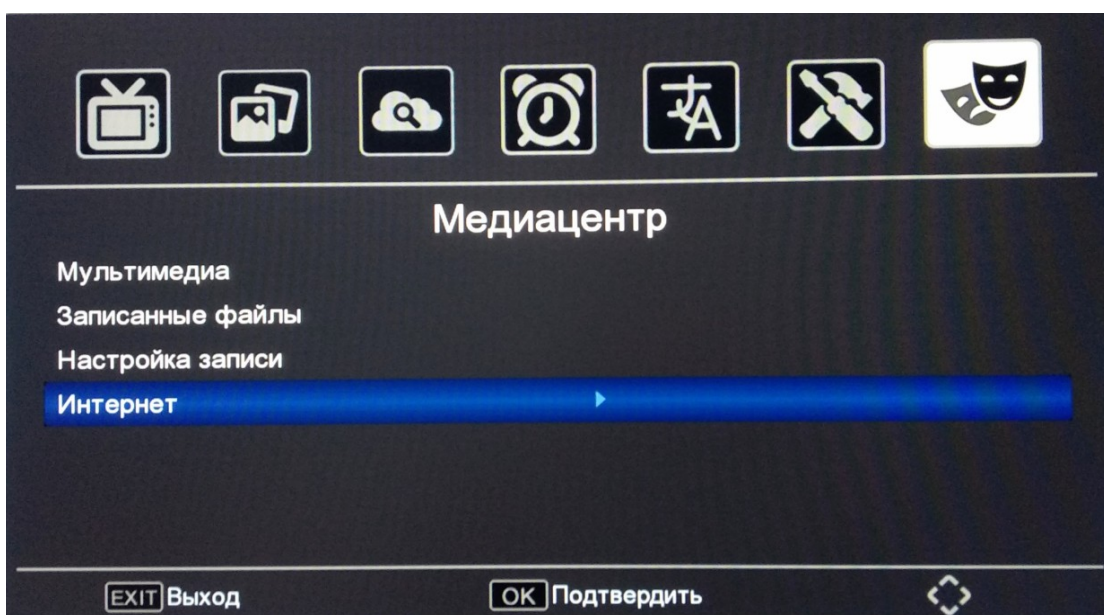

Користуючись кнопками навігації оберіть потрібну позицію і натисніть «OK» для входу в відповідний інтерфейс налаштування. Натисніть «EXIT» для виходу з поточного меню.

4. Вибрати пункт «Налаштування Wi-Fi» знову і далі перейти до пошуку Wi-Fi мереж затиснувши «Зелену» кнопку на пульті ДК.

5. Вибрати Вашу Wi-Fi мережу в списку доступних і підтвердити вибір кнопкою «OK».

6. Натиснути кнопку «вгору» на пульті ДК для вибору поля «пароль» і натиснути кнопку «ОК».

7. Введіть пароль Wi-Fi мережі і натисніть «жовту» кнопку на пульті ДК для підтвердження пароля.

8. Вибрати кнопками навігації «Сохранить» і натиснути кнопку «ОК» для підключення до Wi-Fi мережі.

9. Виходимо в головне меню натискаючи кнопку «EXIT» на пульті ДК, та переходимо в розділ «Медіацентр».